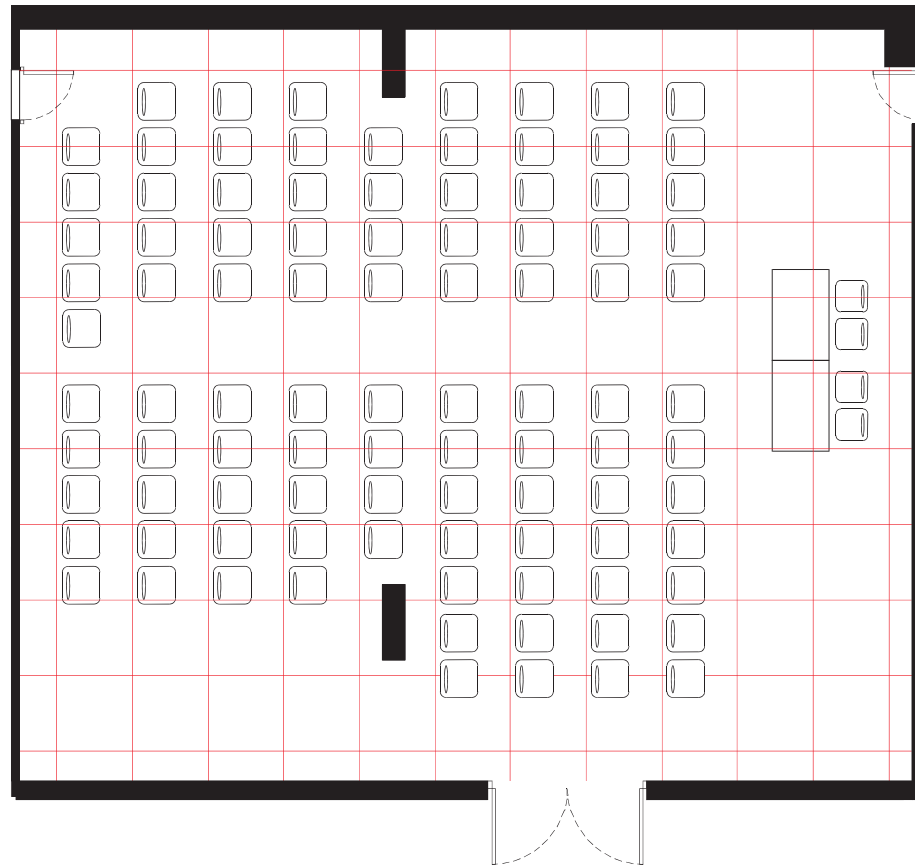

117 m²

100

MERILO/MEASURE

0 1 2 3 4 5 6 7 8 9 10 meter

DVORANA M1

M1 HALL