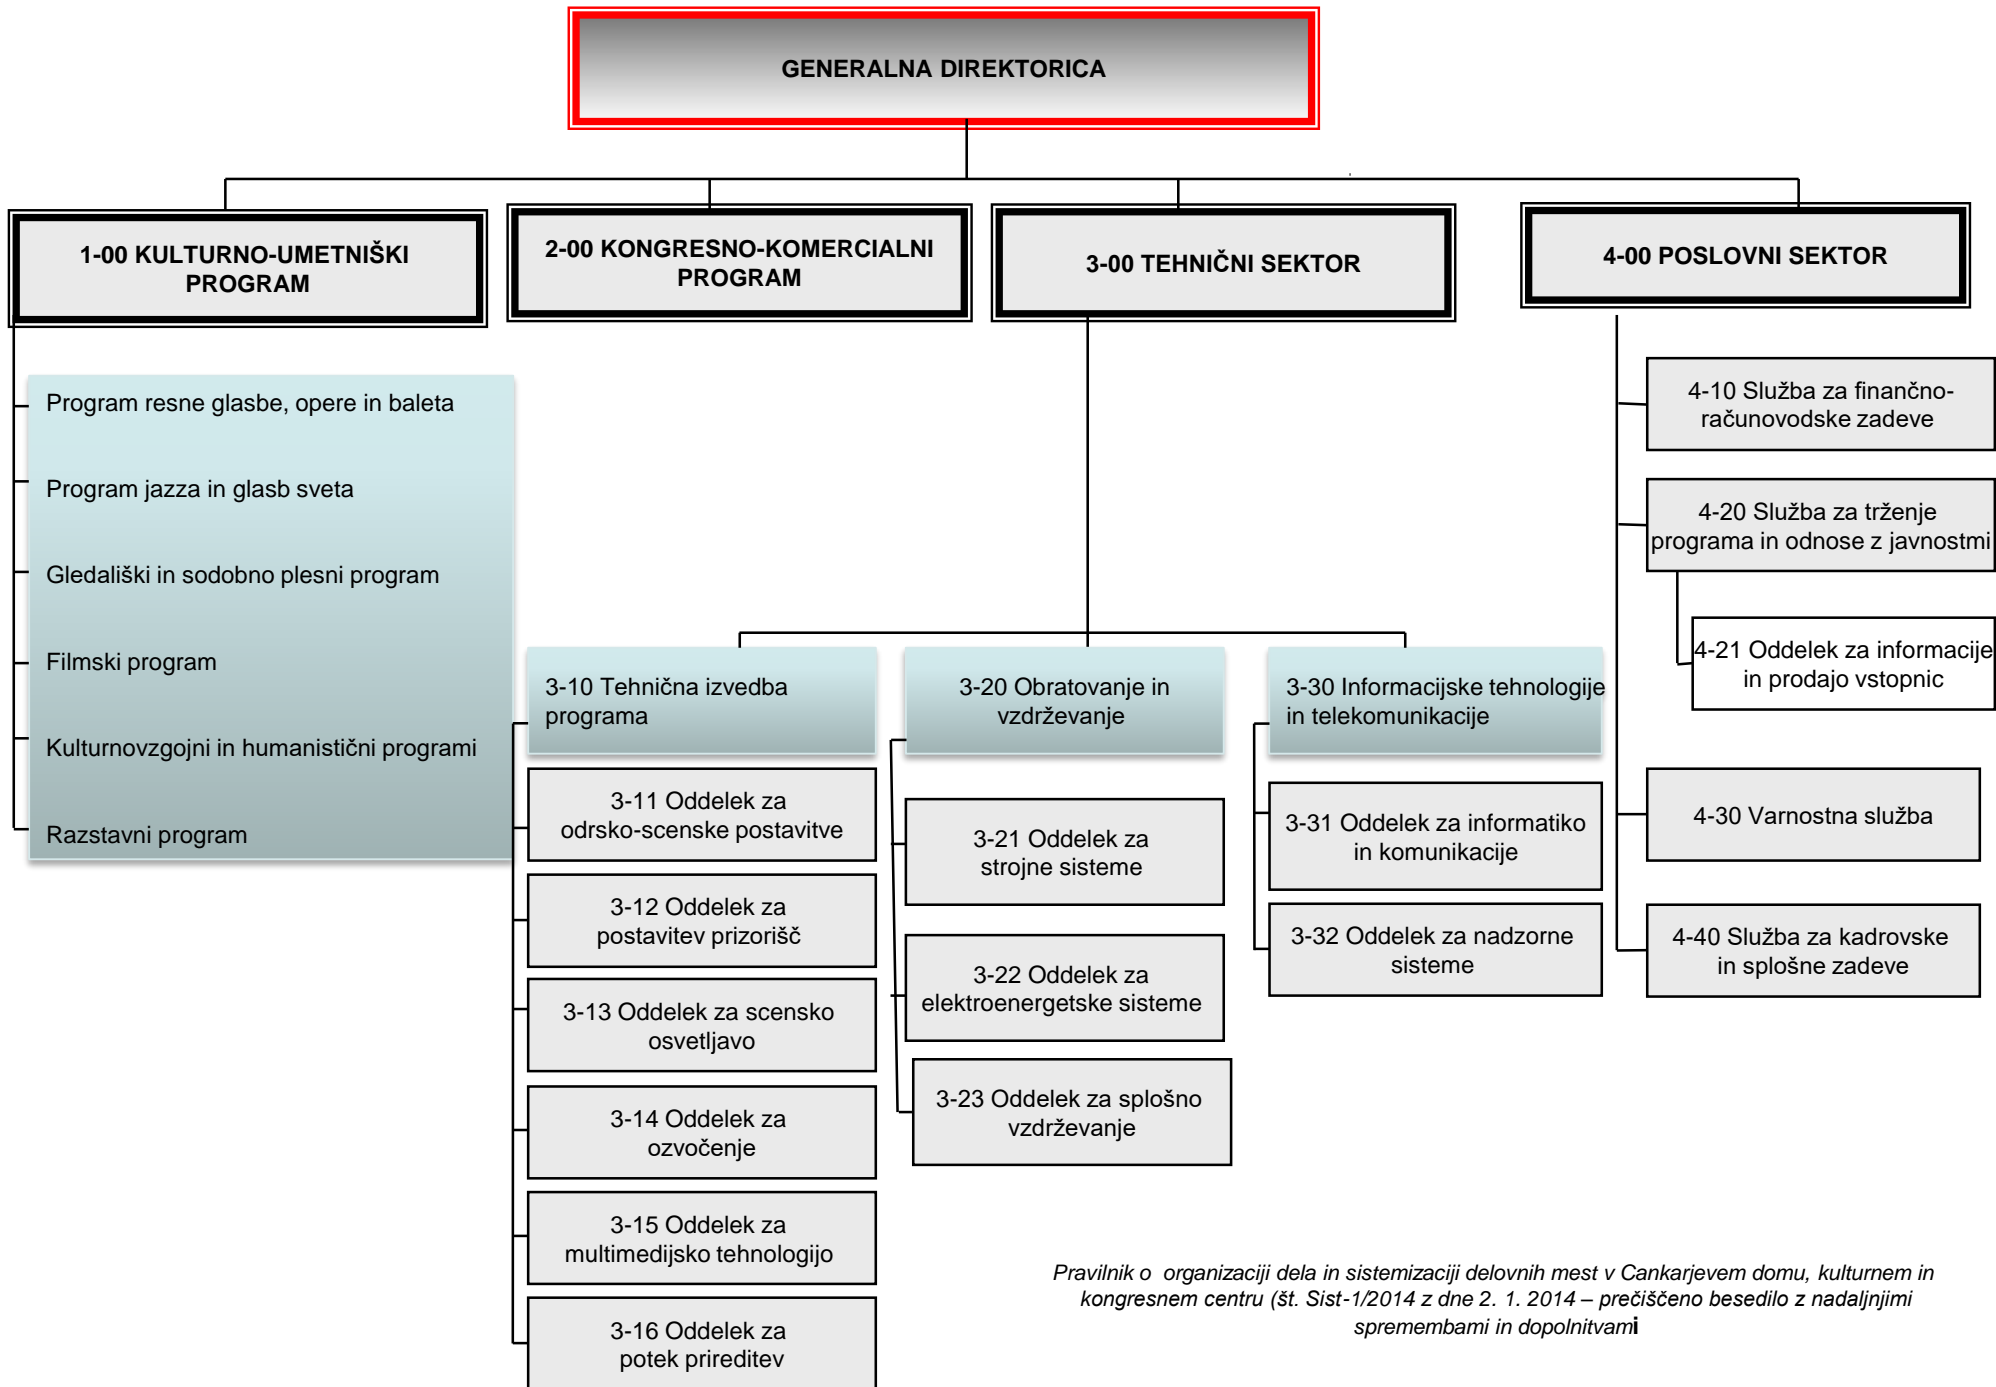

ORGANIZACIJSKA SHEMA (25. marec 2019)

Pravilnik o organizaciji dela in sistemizaciji delovnih mest v Cankarjevem domu, kulturnem in kongresnem centru (št. Sist-1/2014 z dne 2. 1. 2014 – prečiščeno besedilo z nadaljnjimi spremembami in dopolnitvami)