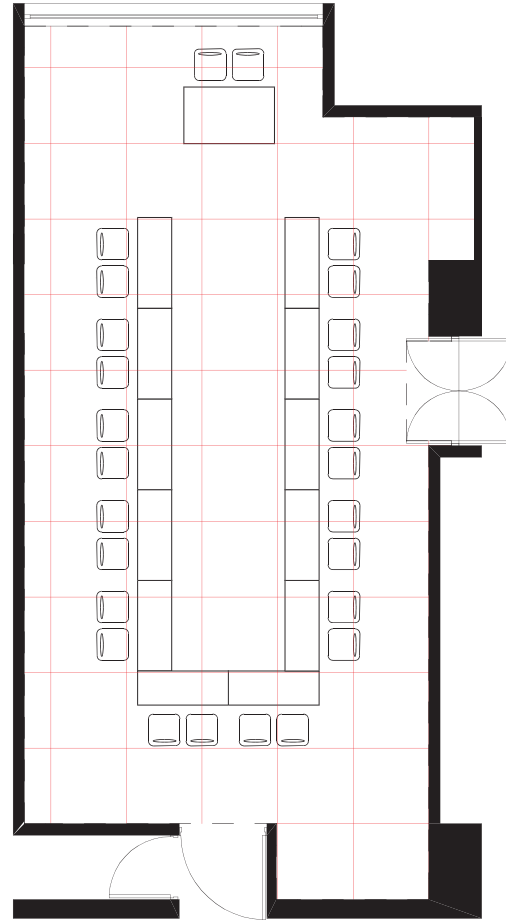

24

MERILO/MEASURE

DVORANA M2
M2 ROOM/HALL

52 m2